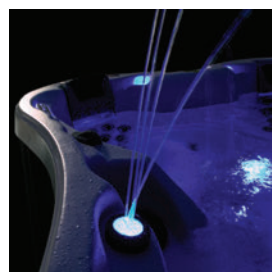

Arena

Places : 7+
Dimensions : 221 x 91 cm
Prix : 8 995,- Euro

Meridian

Places : 7
Dimensions : 234 x 234 x 91 cm
Prix : 12.495,- Euro

D1 Reflections

Jets chromées

Chairman, Nautilus, Diplomat, Californian,
Nautique, Aurora : 399,- Euro
Seville, Triad : 299,-Euro